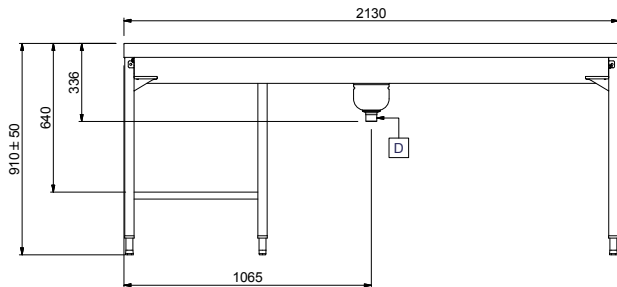

Descrizione

Articolo N° _____

Costruzione in acciaio inox AISI 304. Vasca con fondo inclinato, scarico con doppia piletta. Rulli lunghi in plastica. Guide dei cesti inclinate verso il lato di smistamento. Gambe tubolari a sezione quadrata 40x40 mm su piedini regolabili. Progettato per cesti di dimensione 500x500 mm. Collegamento frontale alla rulliera sul lato sinistro. Direzione carico cesti: da destra a sinistra.

Caratteristiche e benefici

- Il tavolo di sbarazzo manuale con caricatore frontale può essere collegato direttamente alla lavastoviglie a cesto trascinato oppure dopo la rulliera, dopo una curva a 90° azionata da lavastoviglie e dopo un caricatore laterale nella zona di carico.
- Progettato per contenere cestelli da 500x500 mm.
- Dotate di fori di fissaggio e di sistema di aggancio per una rapida e semplice installazione.
- Rulli lunghi e scatola filtro facili da rimuovere.
- Movimentazione cestelli manuale facilitata grazie ai rulli lunghi.

Fronte

Lato

D = Scarico acqua

Alto

Informazioni chiave
Dimensioni esterne,
larghezza:
865295 (HSMSF4RL) 2130 mm

Dimensioni esterne,
profondità:

1110 mm

Dimensioni esterne, altezza:

910 mm

Peso netto:

52 kg

Regolazione altezza:

50/50 mm

Movimento cestello

Da destra a sinistra

Materiale vasca